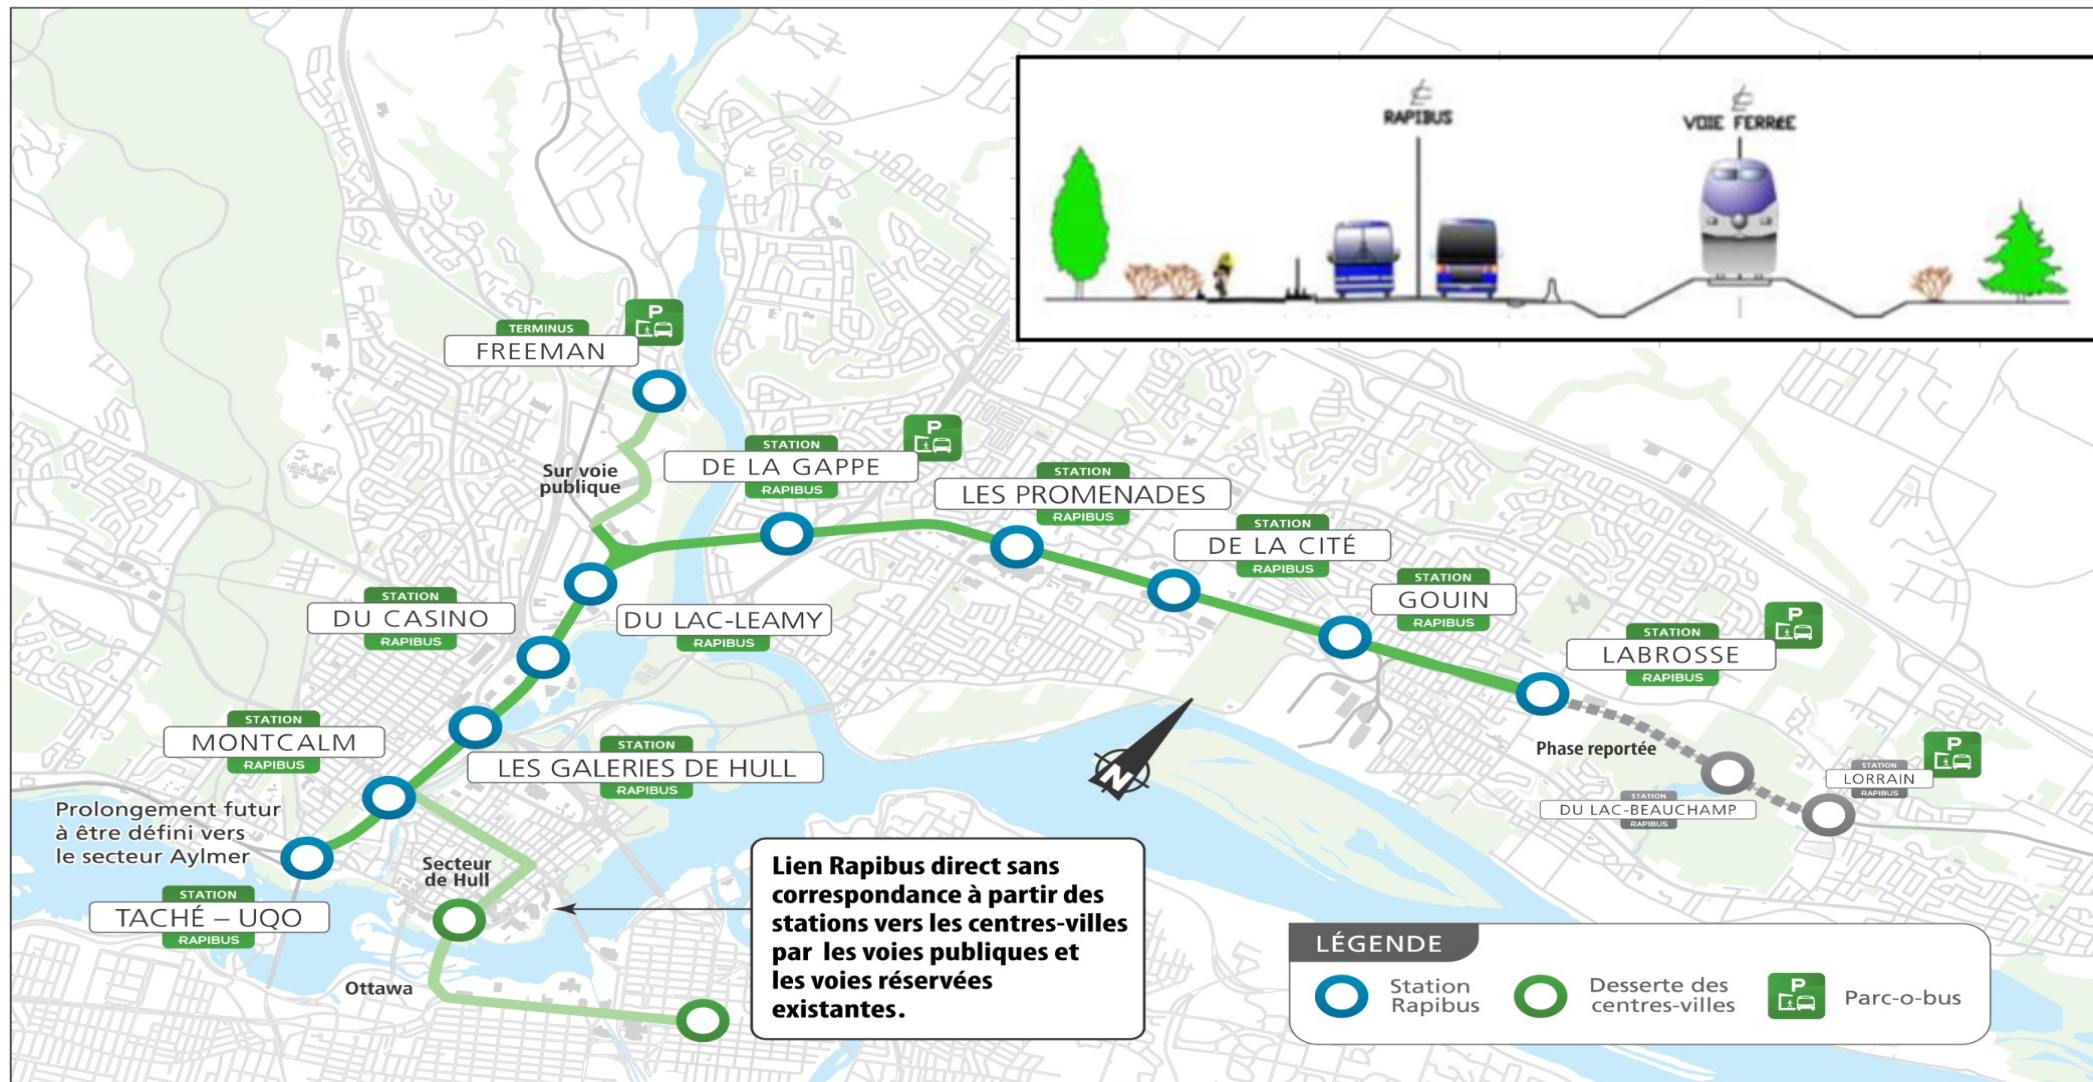

Le Rapibus:

Un corridor de transport à haut niveau de service

Le 14 novembre 2019

STO

Société de transport
de l'Outaouais

Pont partagé

(autobus, vélo, train)

Piste cyclable (traversée de la rivière Gatineau)

Intersection

(Casino du lac Leamy)

Merci!